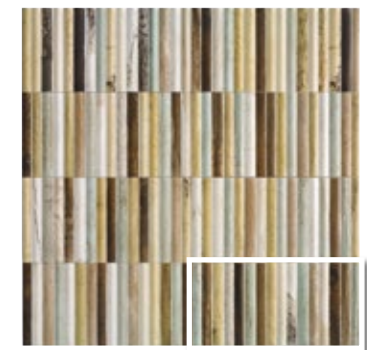

TROPIC MIX
15x30 (M 280) 6"x12"

MEDIDAS	PIEZAS / CAJA	PIEZAS / M²	M² / CAJA	CAJA / PALLET	PESO / M²	PESO / PIEZA	PESO / CAJA	M² / PALLET	PESO / PALLET	VENTA
15 x 30 · 6" x 12"	20	22	0,9	80	13,85	0,627	12,6	80	1.108	M²