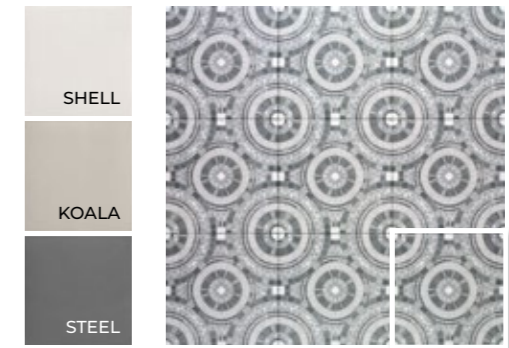

HALO AURA
20x20 (M 280) 8"x8"

HALO AURORA
20x20 (M 280) 8"x8"

HALO CORONA
20x20 (M 280) 8"x8"

Halo Aurora 20x20 · 8"x8"

MEDIDAS	PIEZAS / CAJA	PIEZAS / M ²	M ² / CAJA	CAJA / PALLET	PESO / M ²	PESO / PIEZA	PESO / CAJA	M ² / PALLET	PESO / PALLET	VENTA
20 x 20 · 8" x 8"	25	25	1	75	18,91	0,76	18,91	75	1.418	M ²