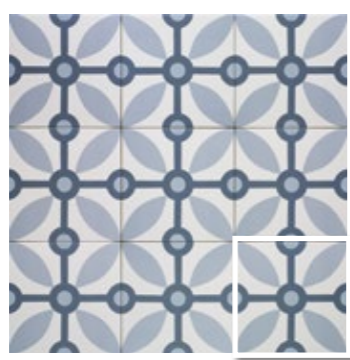

NORMANDY SENA
20x20 (M 280) 8"x8"