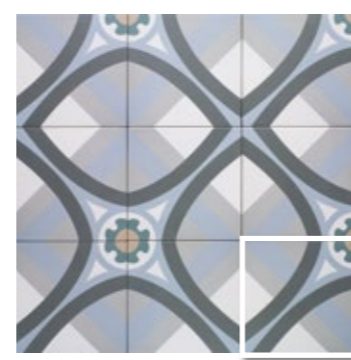

NORMANDY LEMONT
 20x20 (M 280) 8"x8"

NORMANDY SENA
 20x20 (M 280) 8"x8"

NORMANDY YPORT
 20x20 (M 280) 8"x8"

NORMANDY ST. MICHAEL
 20x20 (M 280) 8"x8"

NORMANDY HERVE
 20x20 (M 280) 8"x8"

CENTRO NORMANDY WHITE
 20x20 (M 280) 8"x8"