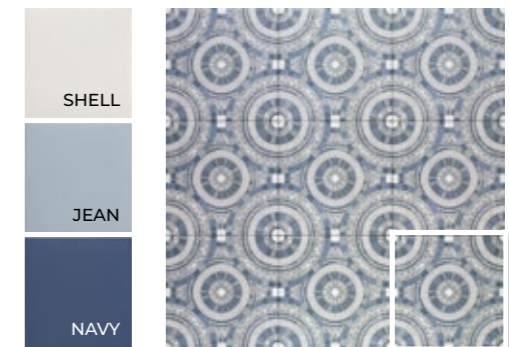

HALO AURORA
20x20 (M 280) 8"x8"