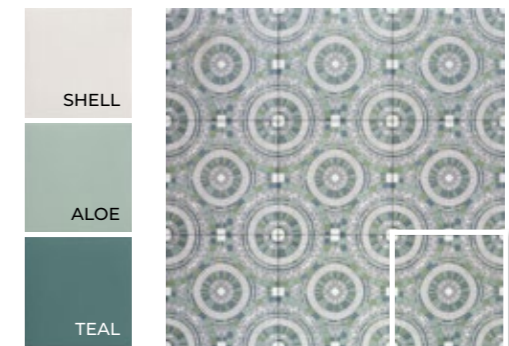

HALO CORONA
20x20 (M 280) 8"x8"

MEDIDAS	PIEZAS / CAJA	PIEZAS / M²	M² / CAJA	CAJA / PALLET	PESO / M²	PESO / PIEZA	PESO / CAJA	M² / PALLET	PESO / PALLET	VENTA
20 x 20 · 8" x 8"	25	25	1	75	18,91	0,76	18,91	75	1.418	M²